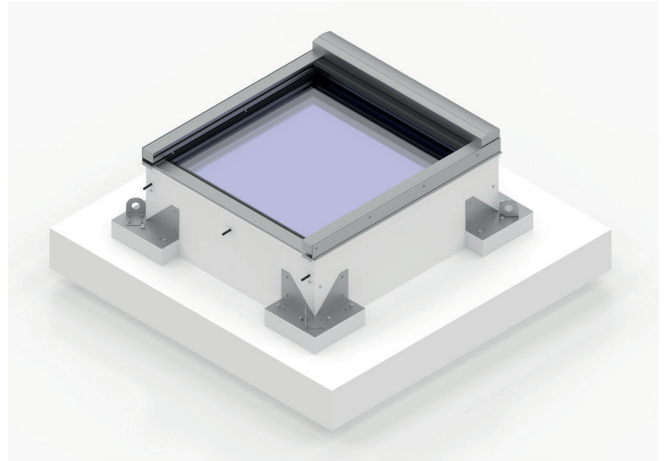

Flachdachfenster s: 219

Die energieeffiziente Lösung für moderne Flachdachkonstruktionen

S

Moderne Lösung für Flachdächer: Das s: 219 im Detail

Das Flachdachfenster s: 219 ist die ideale Lösung für moderne Flachdachkonstruktionen, die hohe Anforderungen an Energieeffizienz und Funktionalität stellen. Es zeichnet sich durch eine umlaufende isolierte PET-Zarge aus, die gleichzeitig als Rahmen dient und alle Gummidichtungen aufnimmt.

Das Fenster wird auf die rohe Betonöffnung geschraubt und mit vorgefertigten druckfesten Isolatoren versehen, um jegliche Wärmebrücken zu vermeiden. Die Abdichthaut kann direkt an die Zarge montiert werden, und zusätzliche Zargenbleche sind optional verfügbar. Das 3-fach Isolierglas ist bündig im Flügel eingesetzt, sodass keine Behinderung der Wasserabläufe entsteht.

Nachhaltigkeit und Recycling im Fokus

Der isolierte Flügel besteht aus einer innovativen Kombination von Aluminium und PET-Isolation. Das PET-Material wird aus recycelten Flaschen gewonnen und ohne den Einsatz von schädlichen Gasen oder Klebmitteln hergestellt. Das gesamte Fenster kann vollständig in sortenreine Materialien zerlegt und dem Recyclingprozess zugeführt werden.

Das Flachdachfenster s:219 ist in verschiedenen Ausführungen erhältlich: als fest verglaste Variante, mit einem Frontmotor (sichtbar oder verdeckt eingebaut) oder mit zwei Seitenmotoren.

Die (optionale) Beschattung auf einen Blick