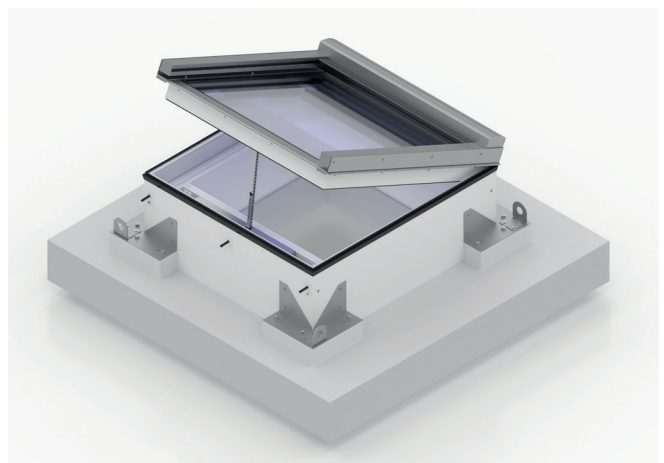

Die (optionale) Beschattung auf einen Blick

Kann nachträglich montiert werden.

Perfekter Hitzeschutz, da die Beschattung aussen angebracht wird.

Die Beschattung ist stufenlos regulierbar.

Hohe Windstabilität bis zu 120 km/h.
M392 Stoff (G-tot 0.09)

24 Volt Motor.