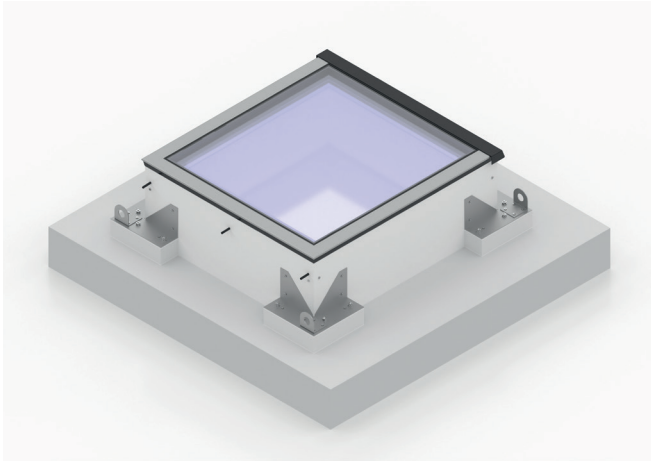

Flachdachfenster s: 219

Die energieeffiziente Lösung für moderne Flachdachkonstruktionen

S

Moderne Lösung für Flachdächer: Das s: 219 im Detail

Das Flachdachfenster s: 219 ist die ideale Lösung für moderne Flachdachkonstruktionen, die hohe Anforderungen an Energieeffizienz und Funktionalität stellen. Es zeichnet sich durch eine umlaufende isolierte PET-Zarge aus, die gleichzeitig als Rahmen dient und alle Gummidichtungen aufnimmt.

Das Fenster wird auf die rohe Betonöffnung geschraubt und mit vorgefertigten druckfesten Isolatoren versehen, um jegliche Wärmebrücken zu vermeiden. Die Abdichthaut kann direkt an die Zarge montiert werden, und zusätzliche Zargenbleche sind optional verfügbar. Das 3-fach Isolierglas ist bündig im Flügel eingesetzt, sodass keine Behinderung der Wasserabläufe entsteht.

Nachhaltigkeit und Recycling im Fokus

Der isolierte Flügel besteht aus einer innovativen Kombination von Aluminium und PET-Isolation. Das PET-Material wird aus recycelten Flaschen gewonnen und ohne den Einsatz von schädlichen Gasen oder Klebmitteln hergestellt. Das gesamte Fenster kann vollständig in sortenreine Materialien zerlegt und dem Recyclingprozess zugeführt werden.

Das Flachdachfenster s:219 ist in verschiedenen Ausführungen erhältlich: als fest verglaste Variante, mit einem Frontmotor (sichtbar oder verdeckt eingebaut) oder mit zwei Seitenmotoren.

Die (optionale) Beschattung auf einen Blick